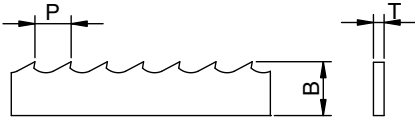

Technical data : Body made of steel and hardened tooth

BIMETAL

MEC

METAL

B mm	T mm	TPI	TYPE	Id
27	0,9	8/12	COSMO M42	550264
27	0,9	5/8	COSMO M42	550265
20	0,9	8/12	COSMO M42	550266
13	0,9	8/12	COSMO M42	550267